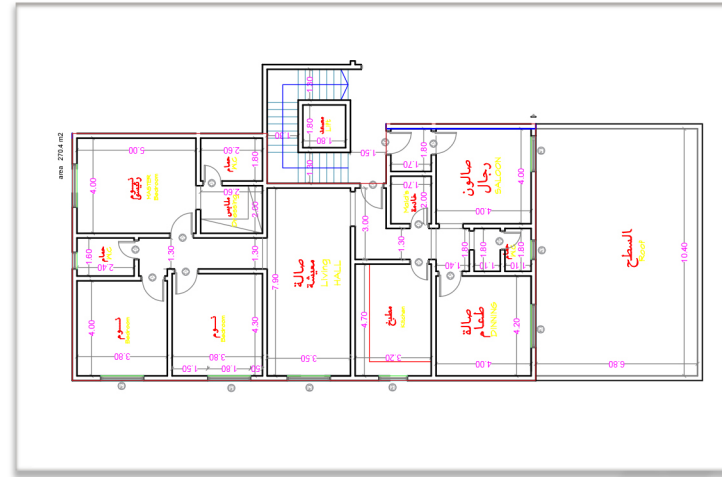

مستروع 104

حي البوادي

امسح الكود

تفاصيل المشروع

نموذج A

المساحة

271 متر

خمسة غرف وسطية

نموذج B

المساحة

196 متر

خمسة غرف

نموذج C

المساحة

181 متر

خمسة غرف

نموذج D

المساحة

151 متر

أربعة غرف

كروكي المشروع

نموذج C

نموذج A

نموذج D