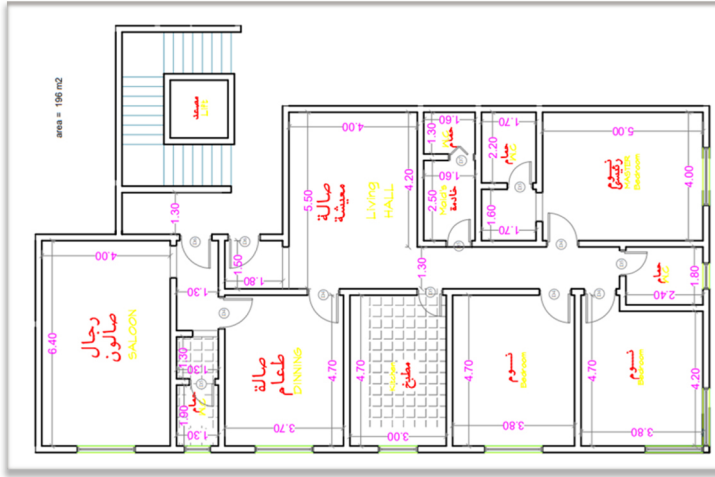

مستروع 104

حي البوادي

امسح الكود

تفاصيل المشروع

نموذج A

المساحة

271 متر

خمسة غرف وسطية

نموذج B

المساحة

196 متر

خمسة غرف

نموذج C

المساحة

181 متر

خمسة غرف

نموذج D

المساحة

151 متر

أربعة غرف

كروكي المشروع

نموذج C

نموذج A

نموذج D