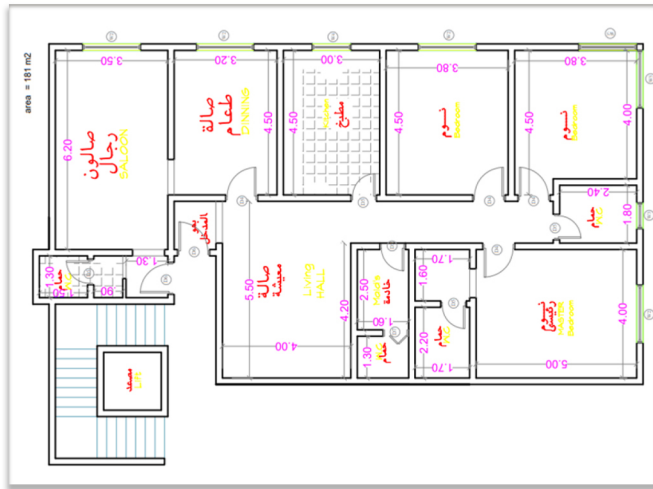

مستروع 104

حي البوادي

امسح الكود

تفاصيل المشروع

نموذج A

المساحة

271 متر

خمسة غرف وسطية

نموذج B

المساحة

196 متر

خمسة غرف

نموذج C

المساحة

181 متر

خمسة غرف

نموذج D

المساحة

151 متر

أربعة غرف

كروكي المشروع

نموذج C

نموذج A

نموذج D